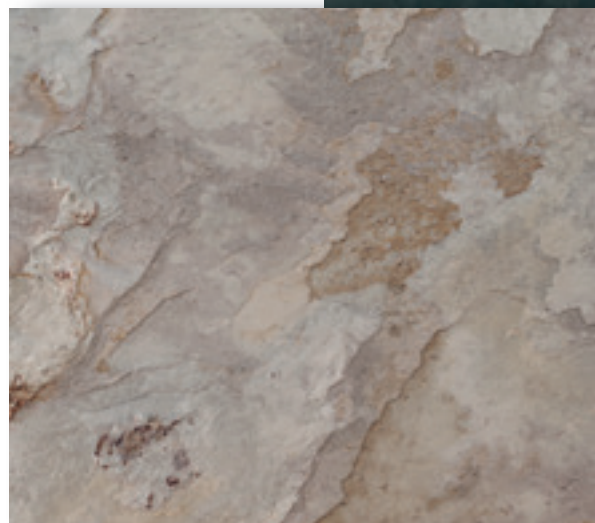

Serie **SIRIUS**

Die einzigartige Kombination aus Stein und Eichen- bzw. Nussbaumholz macht die Urne Sirius zu einem stilvollen und zeitlosen Unikat. Dank der hochwertigen Verarbeitung und dem spitz zulaufenden Design strahlt sie eine besondere Harmonie aus. Ein schöner Kontrast entsteht durch das warme Holz in Verbindung mit Schiefer.

Beide Materialien sind langlebig und umweltfreundlich, was diese Tierurne zu einer respektvollen Wahl für die letzte Ruhestätte macht. Ein einmaliges und nachhaltiges Erinnerungstück an Dein Haustier.

Verwendungsart: Innenbereich

Oberflächenbehandlung: matt lackiert

Verschlussart: Sockel verschraubbar