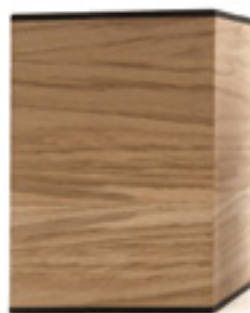

Oberflächenbehandlung: matt lackiert

Verschlussart: Sockel verschraubbar

Holz: Eiche, Design: 6

**Groß 2,8 l
bis 60 kg**
14,5 x 21 cm

**Mittel 1,5 l
bis 20 kg**
12 x 17 cm

**Klein 0,5 l
bis 8 kg**
9 x 13 cm